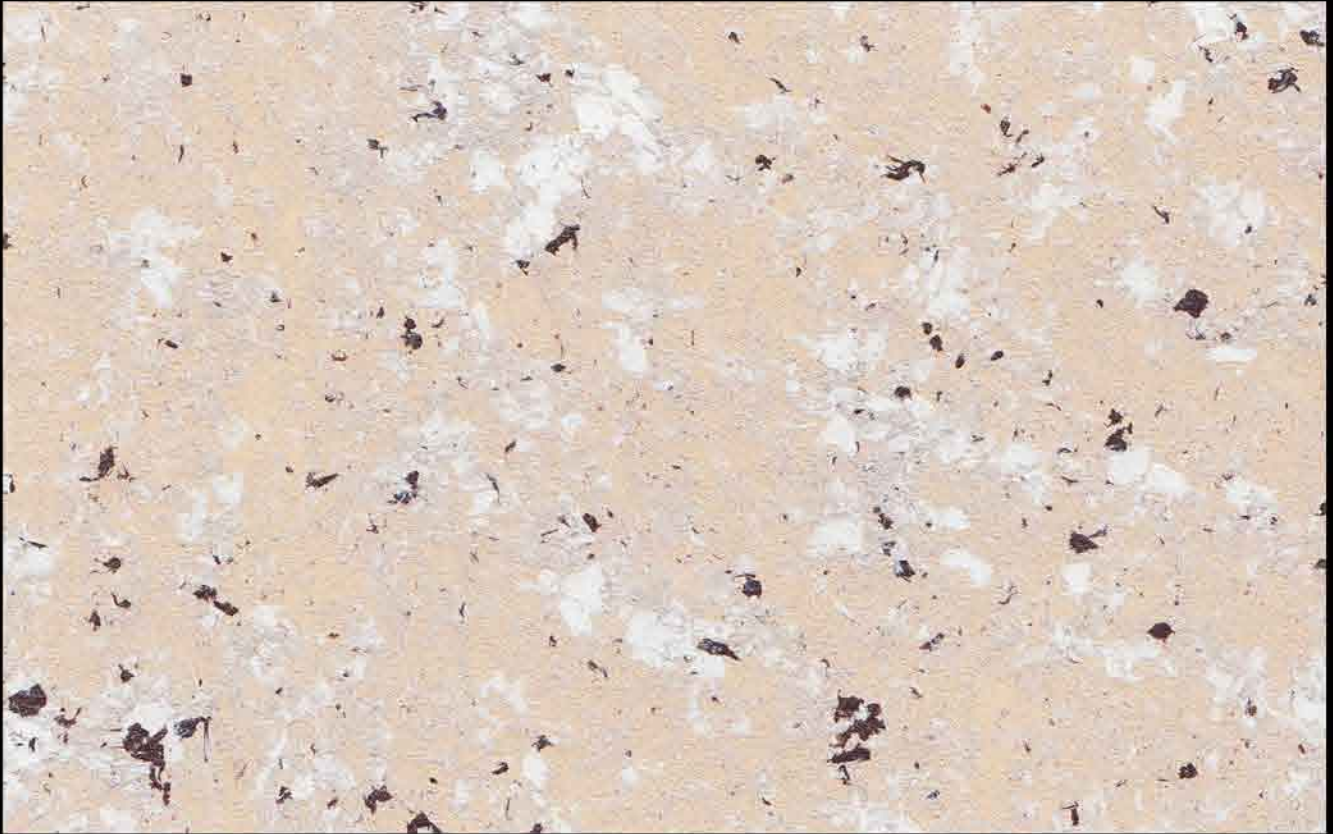

Emozioni

silver & gold

Primer: DECOR FONDO Tortora + EMOZIONI SILVER

Pittura decorativa a base di flocculo bianco e nero.

Peinture décorative avec des flocons blancs et noirs.

Decorative paint based on black and white flakes.

Dekorative Lasurtechnik mit weissen und schwarzen Flocken.

Pintura decorativa con partículas blancos i negros.

黑白水包水涂料

دهان ديکوري مع رقانق بيضاء و ملونه

Bojë dekorative me leshatak bardhë dhe zezakët.

Перламутровая декоративная краска с белыми и черными хлопьями.

Dekoracyjna farba z gliną białą i czarną.